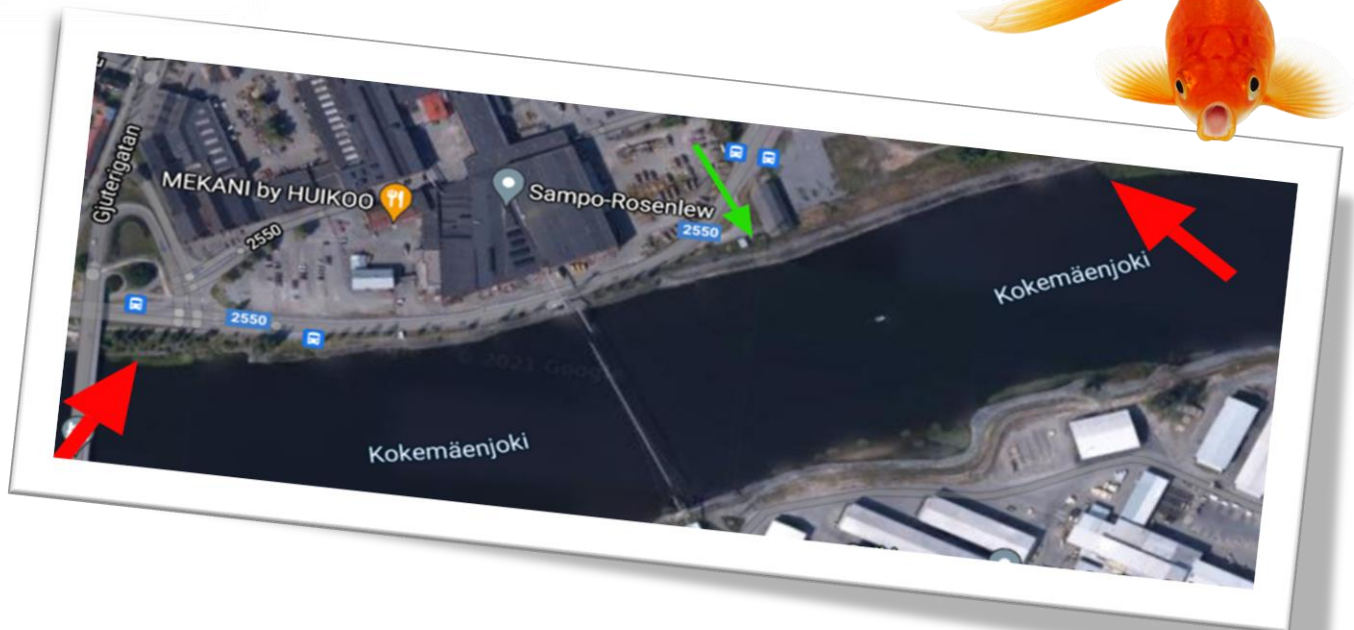

Teollisuusliiton Porin seuturyhmän

Onkikilpailut

Teollisuus
liitto

Porin
Seuturyhmä

Puimuritehtaan edessä lauantaina 2.9 klo.12.00

Konepajanranta, 28100 Pori

Lähtöpaikka ja punnitus on vihreän nuolen kohdalla.

Paikat arvotaan punaisten nuolien välistä.

Omat sarjat aikuisille ja lapsille, myös suurin kala palkitaan.

Mäskäys sallittu